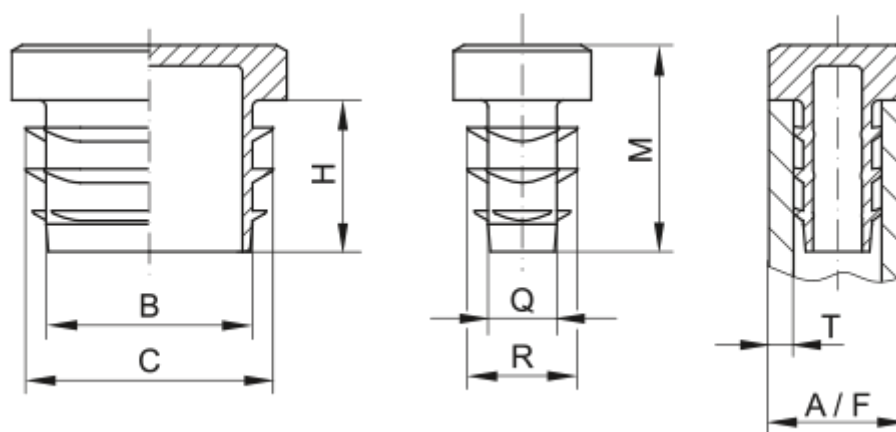

Varenummer: 59GPN270R2515152

Beskrivelse: KLEE Endeprop for 4-kant rør GPN 270 - 25x15 (Væg tykkelse 1,5-2)

## Mål

A = 25x15

B = 20

C = 23

H = 11

M = 15

Q = 10

R = 13